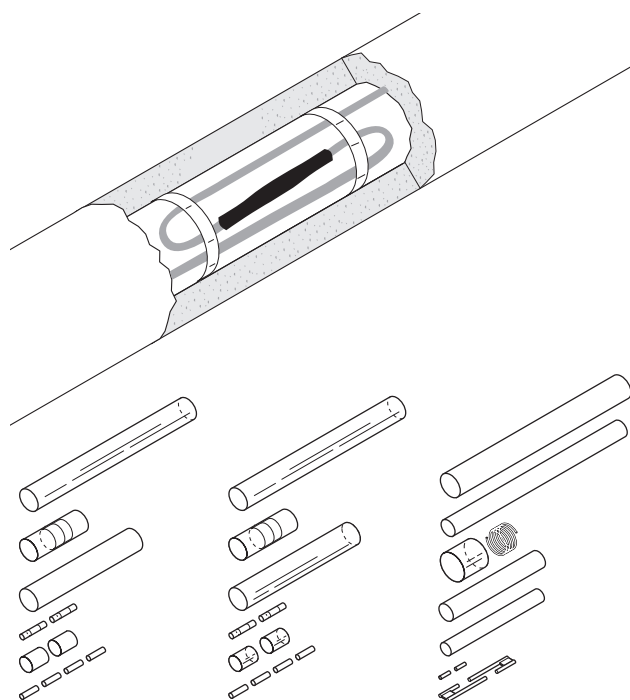

SOUPRAVA PRO SPOJENÍ POD IZOLACÍ, TEPLEM SMRŠTITELNÁ

Tyto spojovací soupravy jsou určeny pro spojování samoregulačních topných kabelů RAYCHEM.

Souprava nVent RAYCHEM S-19 je určena pro použití s topnými kabely BTV, S-21 pro QTVR a S-69 pro použití s topnými kabely XTV a KTV.

Všechny soupravy jsou schváleny pro použití v prostředích s nebezpečím výbuchu.

Spojovací soupravy využívají snadno aplikovatelné, teplem smrštitelné trubice s lepidlem, které při zahřátí vytvoří polopružné zapouzdření odolné proti vlhkosti.

Elektrické spojení vodičů je provedeno pomocí lisovacích spojovačů, zatímco stínění topného kabelu je spojeno pájeným spojem.

Díky své nízkoprofilové konstrukci může být hotová spojka umístěna pod izolací, přímo na potrubí.

Více podrobností získáte u místního zástupce společnosti nVent.

SPECIFIKACE VÝROBKU

	S-19	S-21	S-69
Maximální expoziční teplota	85 °C	135 °C	160 °C
Maximální hodnota proudu	40 A	40 A	40 A
Dielektrická pevnost	1,3 – 3,5 MV/m	2,2 MV/m	> 6 MV/m
Objemový odpor	10 ¹² Ω cm	10 ¹³ Ω cm	10 ¹⁰ Ω cm
Konečné rozměry	Přibližná délka 180 mm	Přibližná délka 180 mm	Přibližná délka 300 mm Přibližný průměr 20 mm