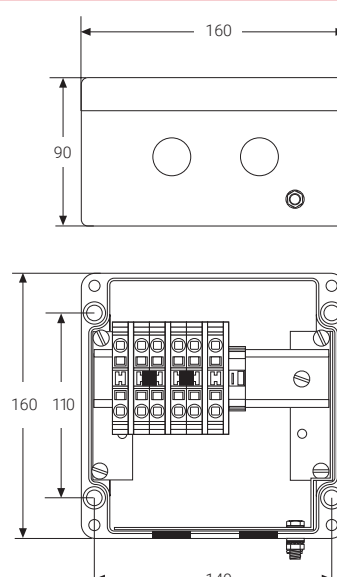

ROZMĚRY (JMENOVITÉ)

JBU-100-E
JBU-100-L-E

JBU-100-EP
JBU-100-L-EP

SPECIFIKACE VÝROBKU

Stupeň ochrany IP	IP66	IP66
Vstupy	4 x M25	4 x M25
Rozmezí okolní teploty	-50 °C až +56 °C* (JBU-100-E) -40 °C až +40 °C (JBU-100-L-E)	-50 °C až +56 °C* (JBU-100-EP) -40 °C až +40 °C (JBU-100-L-EP)
Svorky	Svorky s klecovou tažnou pružinou 2 fáze, 2 nuly, 2 uzemnění	Svorky s klecovou tažnou pružinou 2 fáze, 2 nuly, 2 uzemnění
Maximální průřez vodiče	10 mm ² splétaný, 10 mm ² plný	10 mm ² splétaný, 10 mm ² plný
Maximální provozní napětí	480 V AC	480 V AC
Maximální proudový rozsah	40 A	40 A