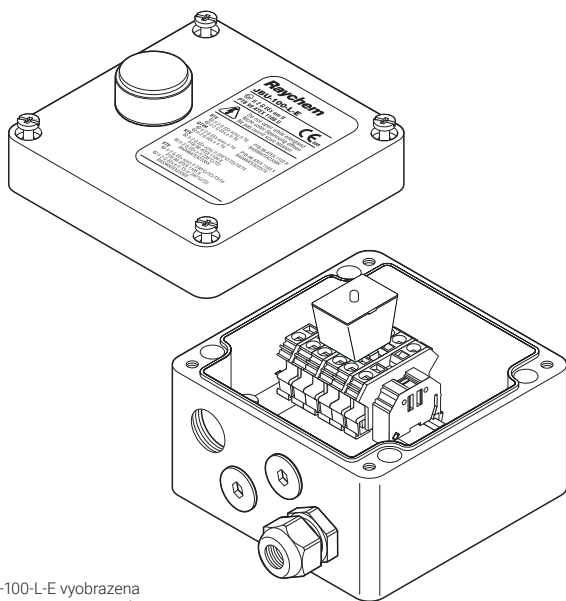

SVORKOVNICOVÁ SKŘÍŇ PRO MODULÁRNÍ SYSTÉM

(JBU-100-L-E vyobrazena se světelnou signalizací)

Souprava JBU-100 je navržena pro připojení napájení až tří paralelních topných kabelů nVent RAYCHEM typu BTV, QTVR, XTV, KTV nebo VPL. Je schválena PTB pro použití v prostředích s nebezpečím výbuchu.

Nový typ svorek s klecovou tažnou pružinou umožňuje rychlou montáž, bezpečný a spolehlivý provoz bez potřeby údržby.

Skříň je jednou ze součástí modulárního připojení ke zdroji, umožňuje maximální flexibilitu a lze ji namontovat buď na zeď nebo na potrubí.

Připojovací soupravy (M25) a soupravy pro vstup do izolace je třeba objednat zvlášť.

Skříň je nabízena ve dvou základních verzích, které jsou přizpůsobeny pro místní montážní postupy.

Všechny soupravy jsou také dostupné v provedení se světelnou signalizací (-L). Tyto soupravy obsahují světelný modul s velmi jasným zeleným světlem LED, které se jednoduše zasune do svorek, a ve víku je u těchto provedení k dispozici krytka. Tím je zajištěna signalizace napětí na svorkách skříně.

POPIS

JBU-100-E JBU-100-L-E

Tato skříň je určena pro použití v Evropě a je vybavena čtyřmi vstupy se závity M25, záslepkami a jednou plastovou vývodkou napájecího kabelu.

JBU-100-EP JBU-100-L-EP

Tato skříň je určena pro použití v Evropě a je vybavena čtyřmi vstupy se závity M25, zemnicí destičkou a externím zemnicím šroubem. Je navržena pro použití s pancéřovanými silovými kabely.