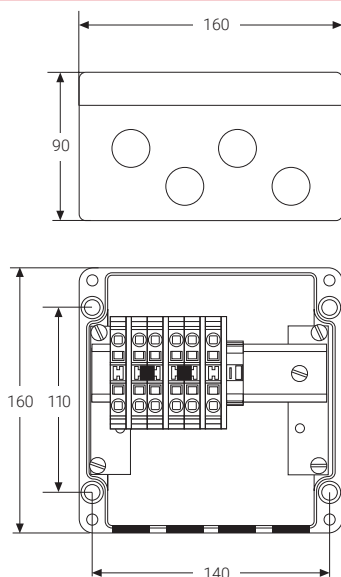

OBSAH SOUPRAVY

- 1 svorkovnicová skříň se svorkami
- 1 světelný modul (pouze pro -L)
- 1 vývodka M25 pro napájecí kabel o průměru 8-17 mm
- 2 záslepka M25

- 1 svorkovnicová skříň se svorkami, zemnicí destičkou a externím zemnicím šroubem
- 1 světelný modul (pouze pro -L)
- 2 záslepka M25

ROZMĚRY (JMENOVITÉ)

JBU-100-E
JBU-100-L-E

JBU-100-EP
JBU-100-L-EP

SPECIFIKACE VÝROBKU

Stupeň ochrany IP	IP66	IP66
Vstupy	4 x M25	4 x M25
Rozmezí okolní teploty	-50 °C až +56 °C* (JBU-100-E) -40 °C až +40 °C (JBU-100-L-E)	-50 °C až +56 °C* (JBU-100-EP) -40 °C až +40 °C (JBU-100-L-EP)
Svorky	Svorky s klecovou tažnou pružinou 2 fáze, 2 nuly, 2 uzemnění	Svorky s klecovou tažnou pružinou 2 fáze, 2 nuly, 2 uzemnění
Maximální průřez vodiče	10 mm ² splétaný, 10 mm ² plný	10 mm ² splétaný, 10 mm ² plný
Maximální provozní napětí	480 V AC	480 V AC
Maximální proudový rozsah	40 A	40 A