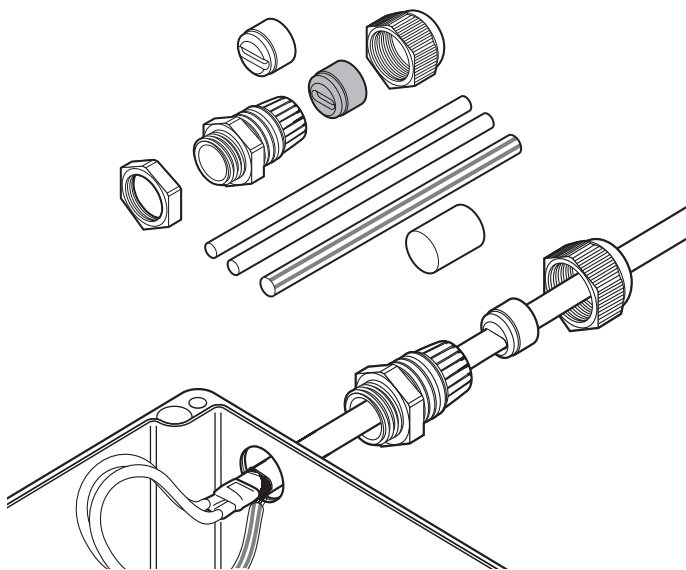

PŘIPOJOVACÍ SOUPRAVA TEPEM SMRŠTITELNÁ

Tato připojovací souprava je určena pro ukončování všech paralelních průmyslových topných kabelů nVent RAYCHEM typu BTV, QTVR, XTV, KTV a VPL ve svorkovnicové skříni při současném zajištění elektrické izolace vodičů topného kabelu a topného jádra.

Těsnění jádra topného kabelu je zajištěno prostřednictvím teplem smrštitelných trubiček RAYCHEM. Dvě těsnící gemy dodávané v této soupravě zajišťují zachování optimálních těsnících vlastností vývodky za proměnlivých podmínek prostředí.

K dispozici je doplňková pojistná matice pro vstupy bez závitů.

POUŽITÍ

Připojovací souprava pro paralelní topné kabely BTV, QTVR, XTV, KTV a VPL.

OBSAH SOUPRAVY

- 1 vývodka,
- 2 těsnící gemy,
- 1 pojistná matice,
- 1 zelenožlutá trubice, teplem smrštitelné trubičky pro utěsnění jádra,
- 1 montážní návod (vícejazyčný)

SCHVÁLENÍ

Souprava je certifikována jako součást systému schvalování jednotlivých topných kabelů. Souprava je certifikována jako součást systému schvalování jednotlivých topných kabelů.

BTV	QTVR	XTV	KTV	VPL
Baseefa06ATEX0183X	Baseefa06ATEX0185X	Baseefa06ATEX0184X	Baseefa06ATEX0186X	Baseefa06ATEX0188X
IECEX BAS 06.0043X	IECEX BAS 06.0045X	IECEX BAS 06.0044X	IECEX BAS 06.0046X	IECEX BAS 06.0048X
		Informace o certifikaci naleznete v certifikátu prostředím s nebezpečím výbuchu.		
				